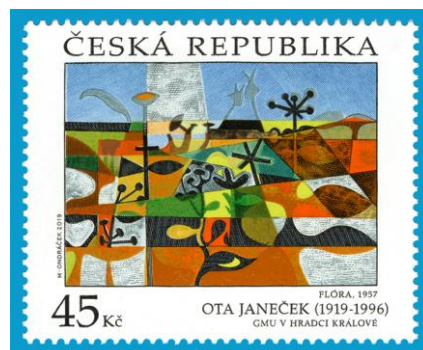

Námět FDC:

typická Janečkova liniová kresba zobrazující ženskou tvář z profilu

Kat.č.	Nominále	★	☉	FDC
1054	45 Kč	45,--	45,--	59,--
TL 1054	180 Kč	180,--	180,--