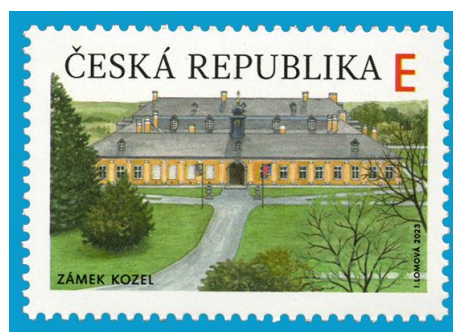

# **KRÁSY NAŠÍ VLASTI: ZÁMEK KOZEL**

## **příležitostná písmenová poštovní známka**

**Datum vydání:** 15. 2. 2023

**Výtvarný návrh:** Ivana Lomová

**Rozměr obrazu známky:** 40 x 26 mm

**Nominále:** zastoupeno písmenem „E“, které odpovídá ceně za obyčejnou zásilku do zahraničí do 50 gramů – evropské země dle ceníku základních poštovních služeb v aktuálním znění – ke dni vydání 39 Kč

**Tiskové listy:** á 8 ks známek v nákladu 96 000 ks

**Způsob tisku známky:** ofset

**Způsob tisku FDC:** digitální tisk v nákladu 2 500 ks

**Námět známky:** pohled na lesní zámek Kozel z nedalekého kopečku. Pro inspiraci se autorka vypravila přímo na místo, kde hledala nejvhodnější pohled na zámek a též zajímavé detaily zámku. Shledala, že propojení objektu s krajinou, rozložení budov a nádherný park kolem, je velmi půvabné a příjemné místo. Při své tvorbě původního návrhu autorka použila fixy, akvarel i pastelky. Symbol kozla pochází ze staré slovanské mytologie. Kozel býval obětován pro usmíření bohů a za lepší úrodu. Kozla na zámku Kozel nemůžete zkrátka minout. Ostatně i samotný zámek je po něm pojmenován.